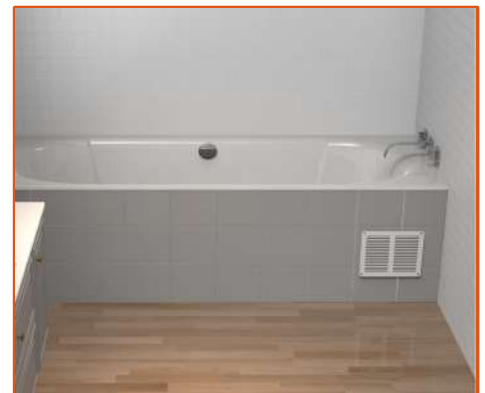

CELOZIA CON PESTAÑA 25X20 CM		FORMATOS DISPONIBLES	
	<table border="1"> <thead> <tr> <th>Medidas</th> <th>Formato de venta</th> <th>Color</th> <th>Materialidad</th> </tr> </thead> <tbody> <tr> <td>25 x 20 cm</td> <td>1 unidad</td> <td> ☐ Beige ☐ Blanco ☐ Cafe ☐ Gris </td> <td>pp</td> </tr> </tbody> </table>	Pasada libre de aire: 300 cm²	

*Celosías CNP cumplen con la norma SEC

*Fabricación Nacional: Color se puede solicitar de acuerdo a los requerimientos del cliente y por volúmenes mínimos